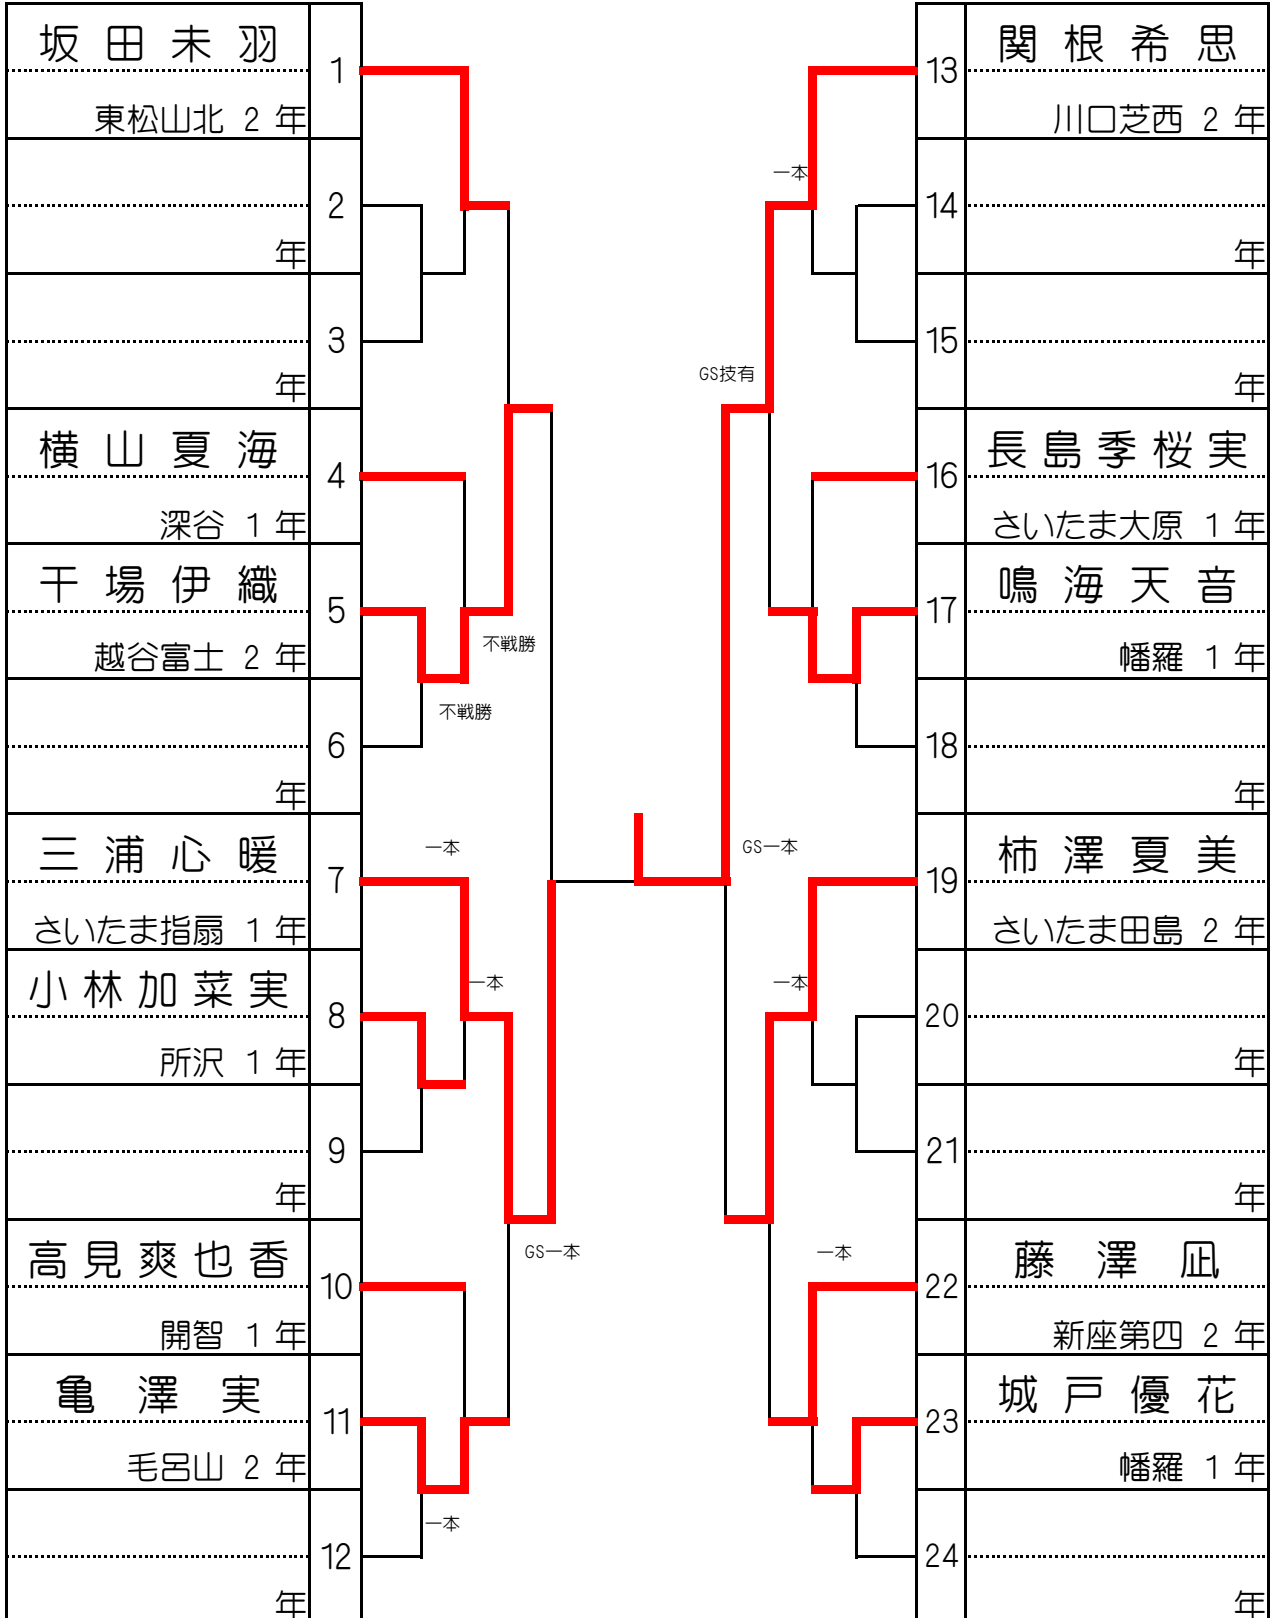

女子 -70 kg級

1	関根希思	川口芝西	中学校
2	三浦心暖	さいたま指扇	中学校
3	干場伊織	越谷富士	中学校
3	柿澤夏美	さいたま田島	中学校