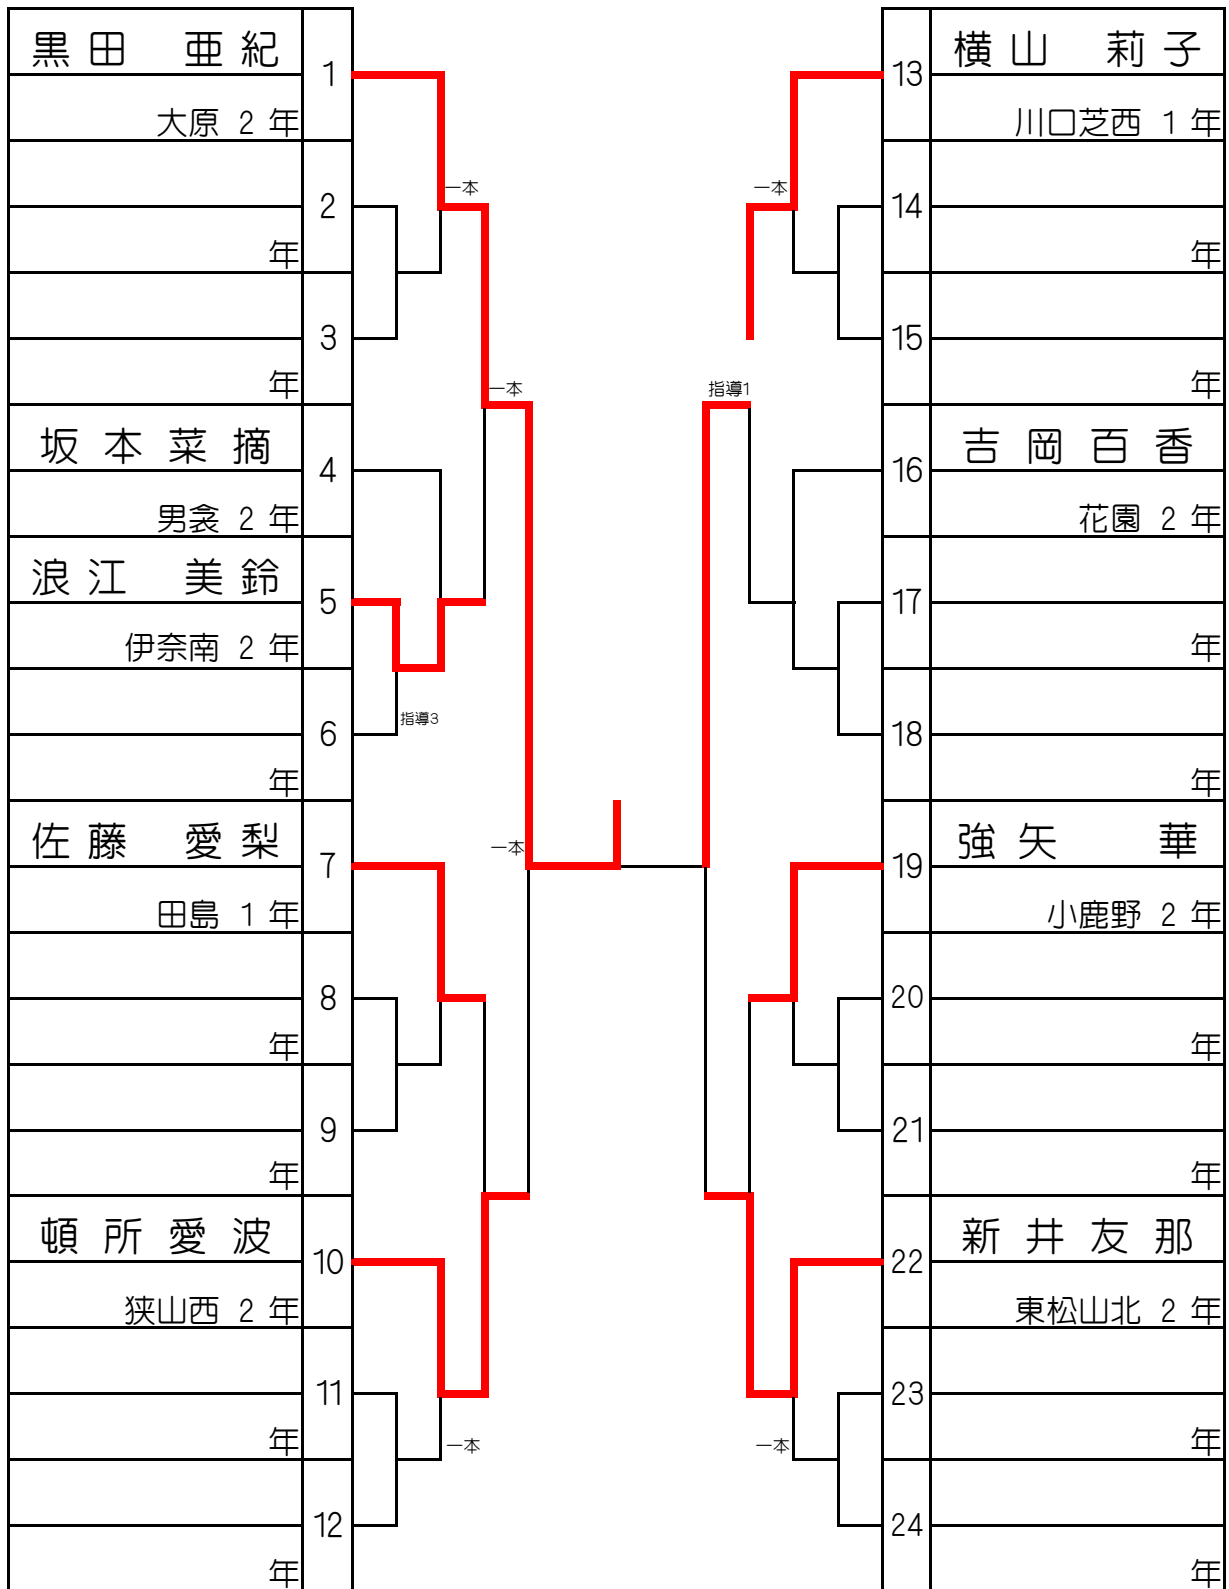

女子 -70 kg級

1	黒田 亜紀	大原	中学校
2	横山 莉子	川口芝西	中学校
3	頓所愛波	狭山西	中学校
3	新井友那	東松山北	中学校