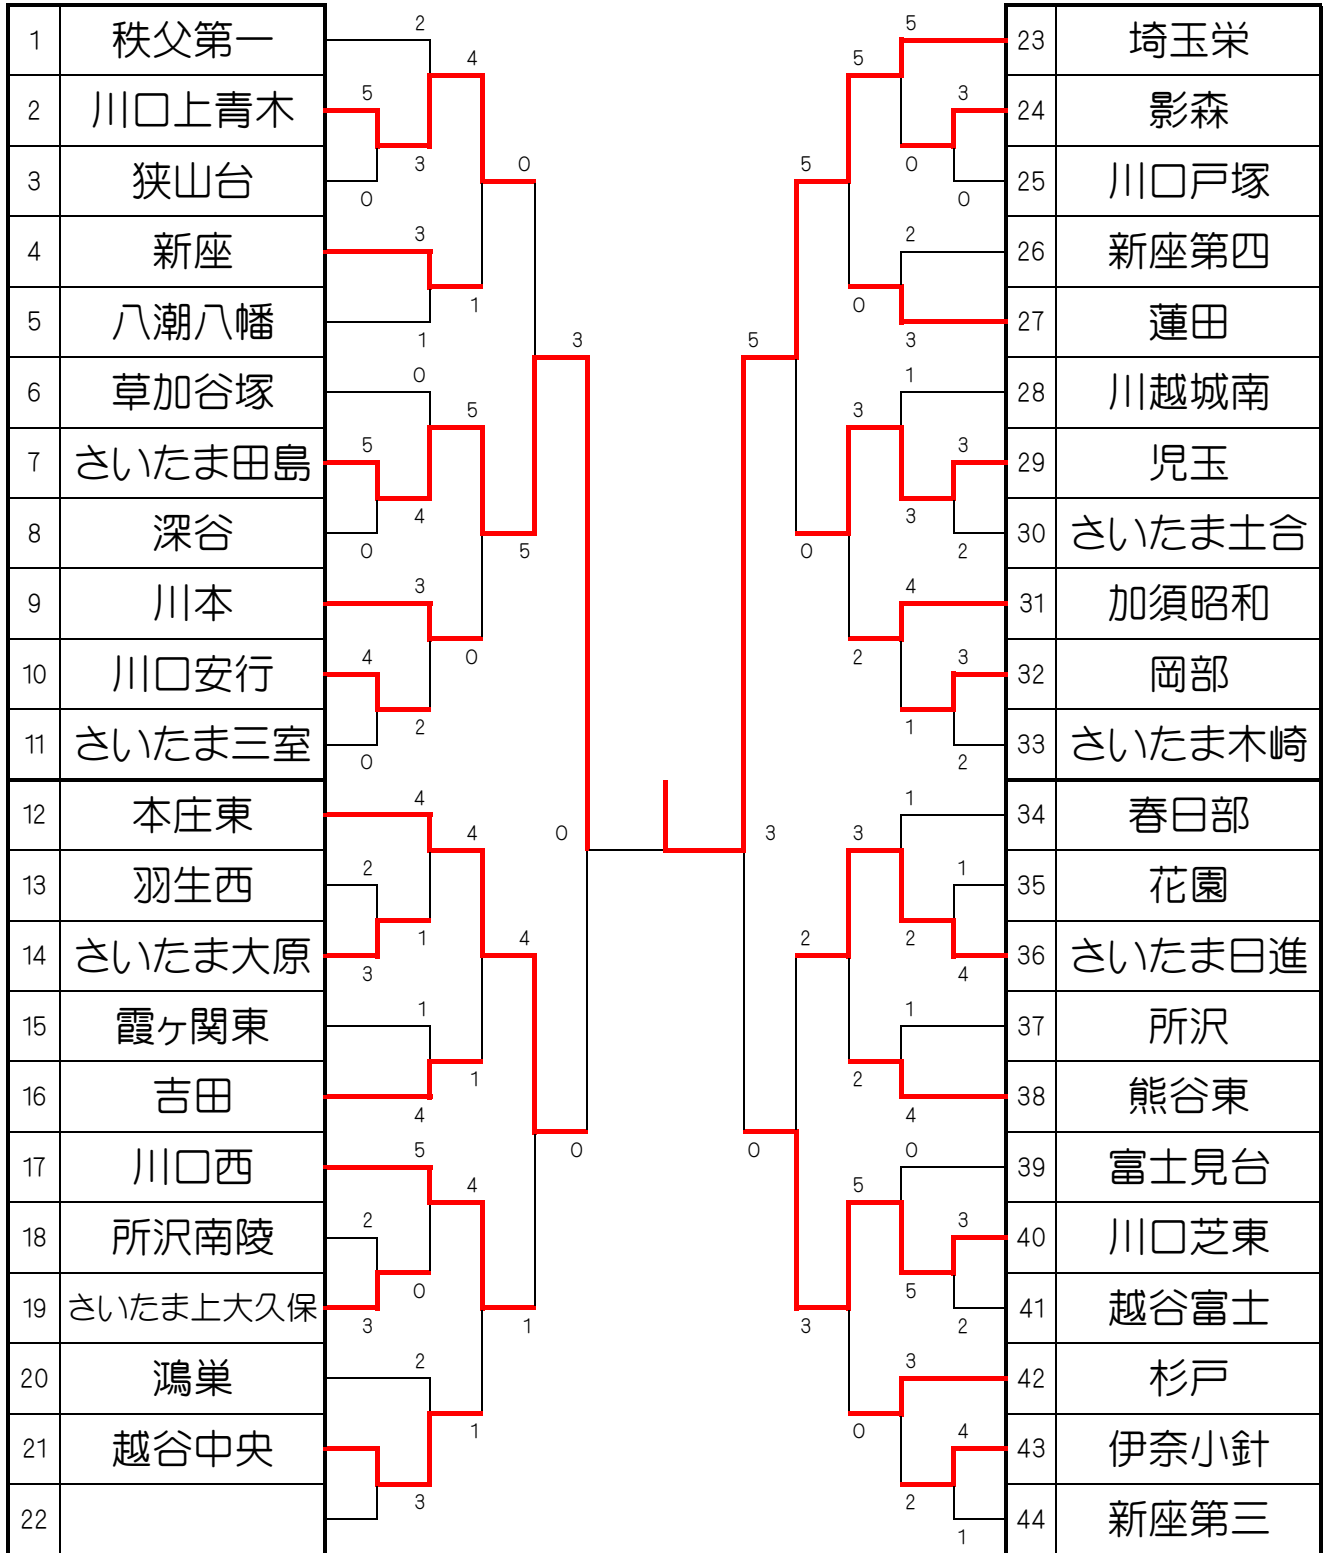

# 新人体育大会・男子団体戦

平成30年11月6日

1	埼玉栄	中学校
2	さいたま田島	中学校
3	本庄東	中学校
3	川口芝東	中学校

# 新人体育大会・女子団体戦

平成30年11月6日

1	さいたま田島	中学校
2	川口西	中学校
3	東松山北	中学校
3	さいたま木崎	中学校