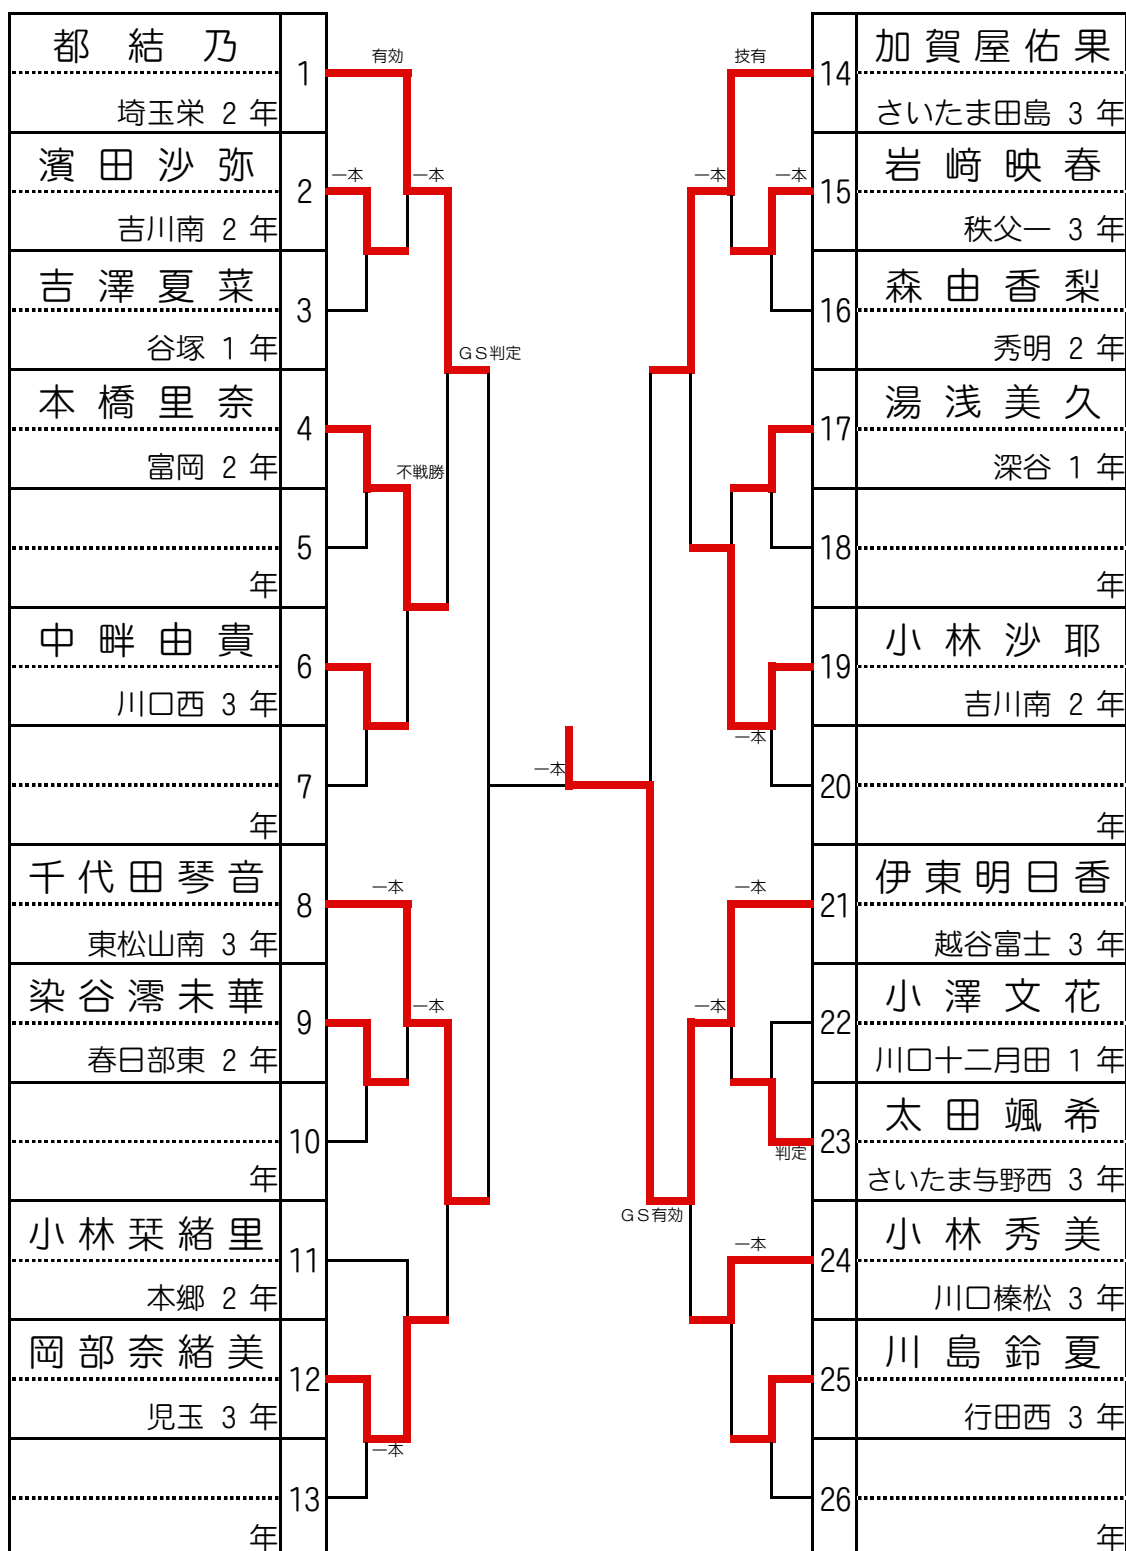

女子 - 70kg級

1	伊東明日香	越谷富士	中学校
2	都結乃	埼玉栄	中学校
3	千代田琴音	東松山南	中学校
3	加賀屋佑果	さいたま田島	中学校