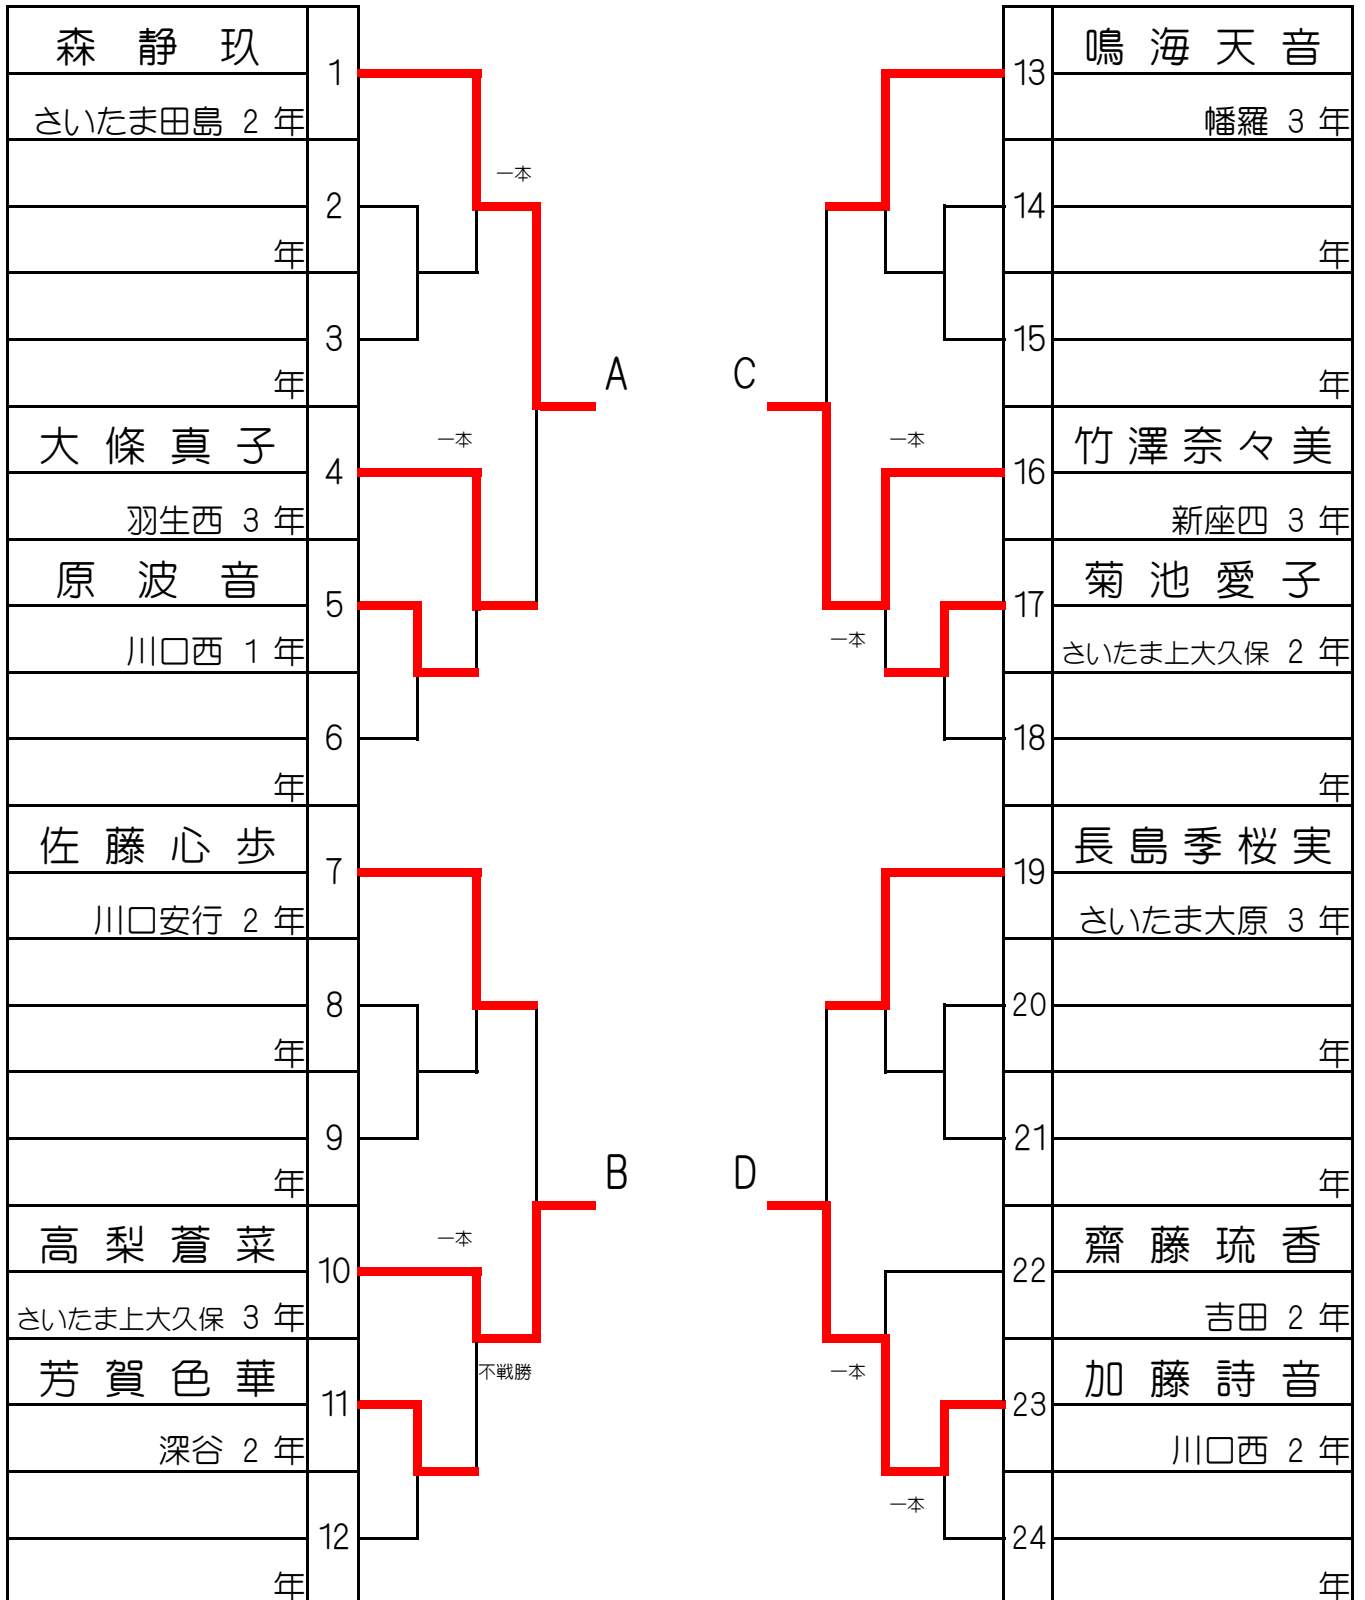

女子 -70 kg級

1	森静玖	さいたま田島	中学校	3勝0敗
2	高梨蒼菜	さいたま上大久保	中学校	2勝1敗
3	加藤詩音	川口西	中学校	1勝2敗
3	竹澤奈々美	新座四	中学校	0勝3敗