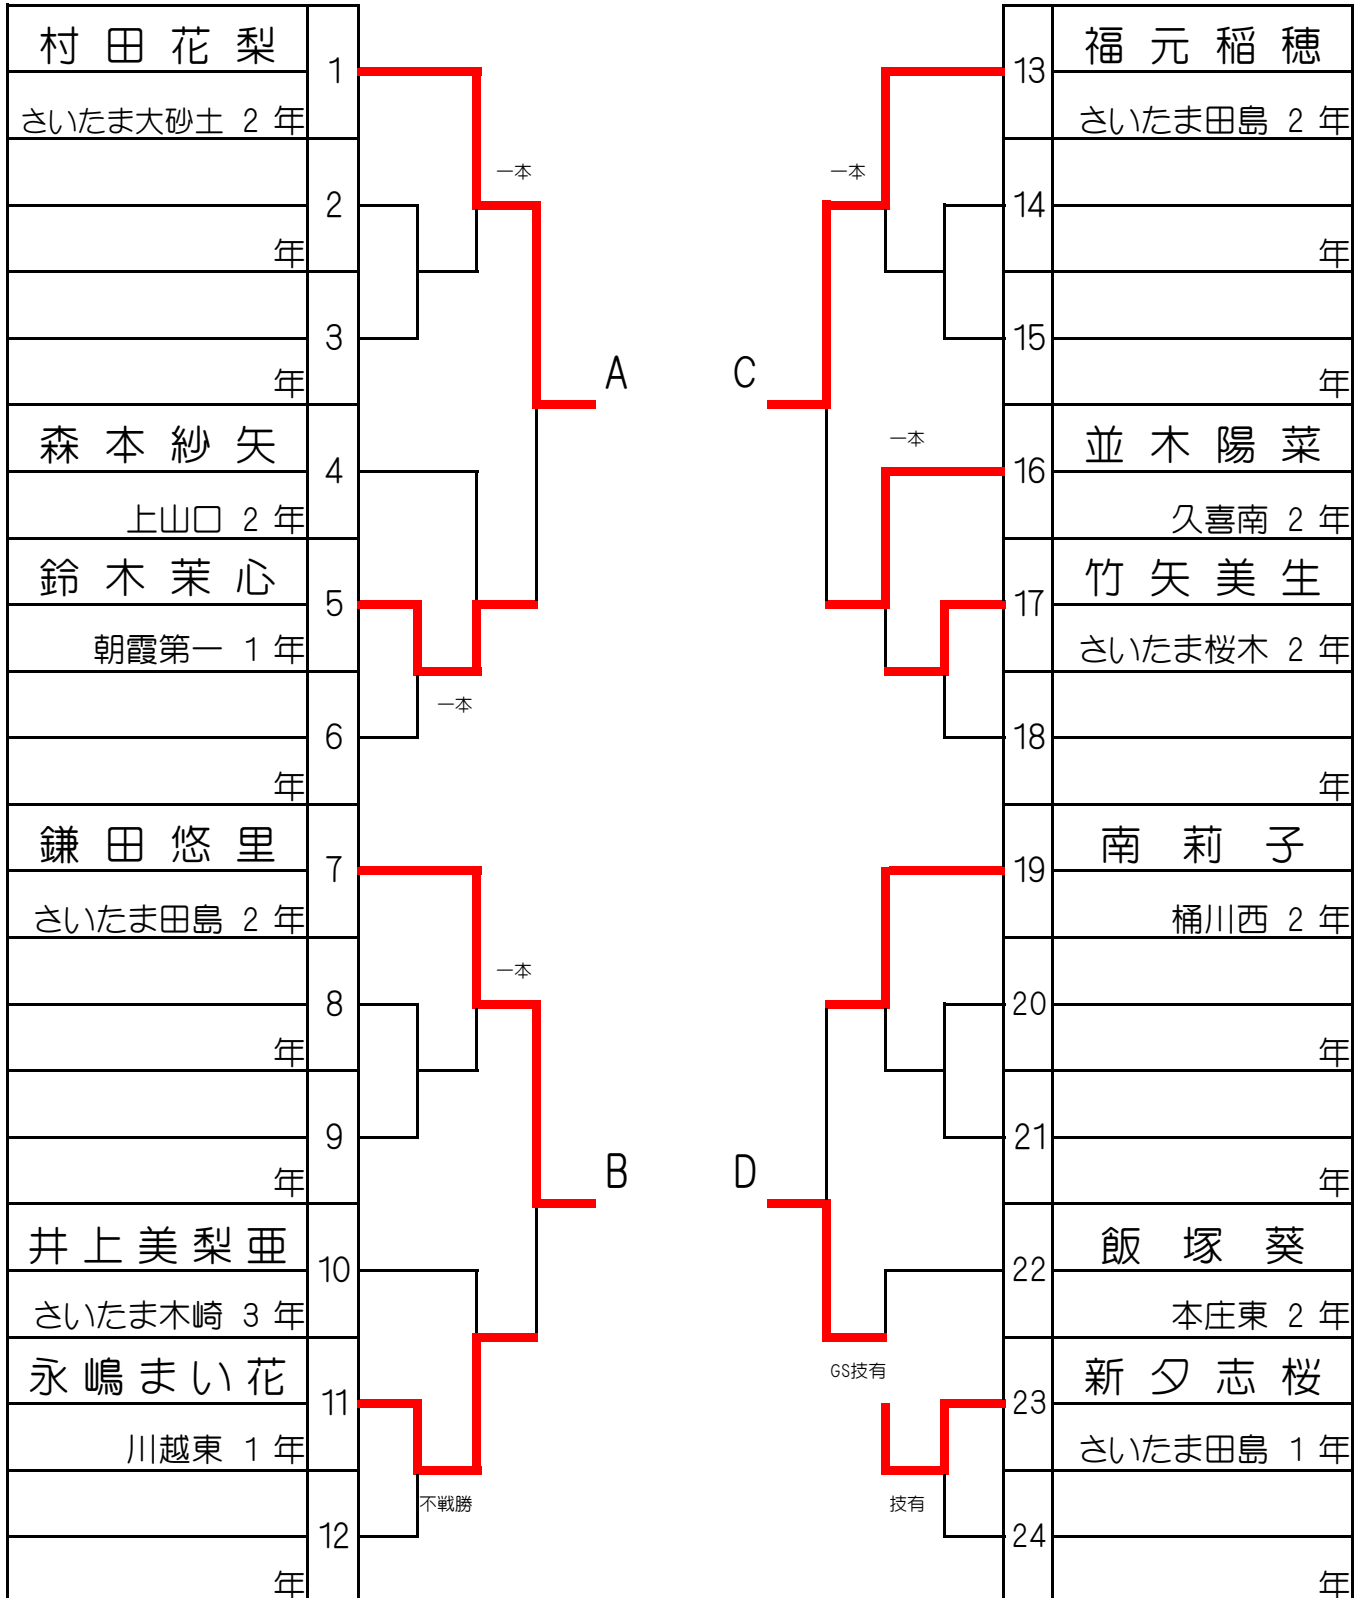

女子 - 40 kg級

1	村田花梨	さいたま大砂土	中学校	3勝0敗
2	福元稲穂	さいたま田島	中学校	2勝1敗
3	鎌田悠里	さいたま田島	中学校	1勝2敗
3	新夕志桜	さいたま田島	中学校	0勝3敗

女子 -44 kg級

1	荒木喜ッ花	さいたま田島	中学校	3勝0敗
2	森田心優	川口安行	中学校	2勝1敗
3	川原輝子	埼玉栄	中学校	1勝2敗
3	堀内乃絵	東松山南	中学校	0勝3敗

川原輝子	1	一本		一本	13	森田心優
埼玉栄 3年						川口安行 3年
奥原萌那	2		一本	一本	14	船倉穂乃花
鴻巣 2年						さいたま木崎 3年
関朱里	3	一本			15	山本菜々美
八潮八幡 3年			A	C		花園 2年
鳥羽円来	4	一本		一本	16	松本梓
妻沼東 3年						川越城南 2年
鈴木月乃	5				17	石川月渚
さいたま上大久保 2年						越谷富士 1年
	6				18	
	年				年	
三澤柊羽	7			一本	19	荒木喜ッ花
葦原 2年						さいたま田島 2年
依田萌花	8			一本	20	杉浦和々子
さいたま上大久保 3年						杉戸 3年
福塚埜愛	9	一本			21	中里杏奈
新座 3年			B	D		深谷南 3年
堀内乃絵	10	一本			22	深田舞桜
東松山南 3年						本庄東 3年
矢都木星渚	11	不戦勝	一本		23	片野有貴
川本 3年						草加 1年
	12			一本	24	
	年				年	