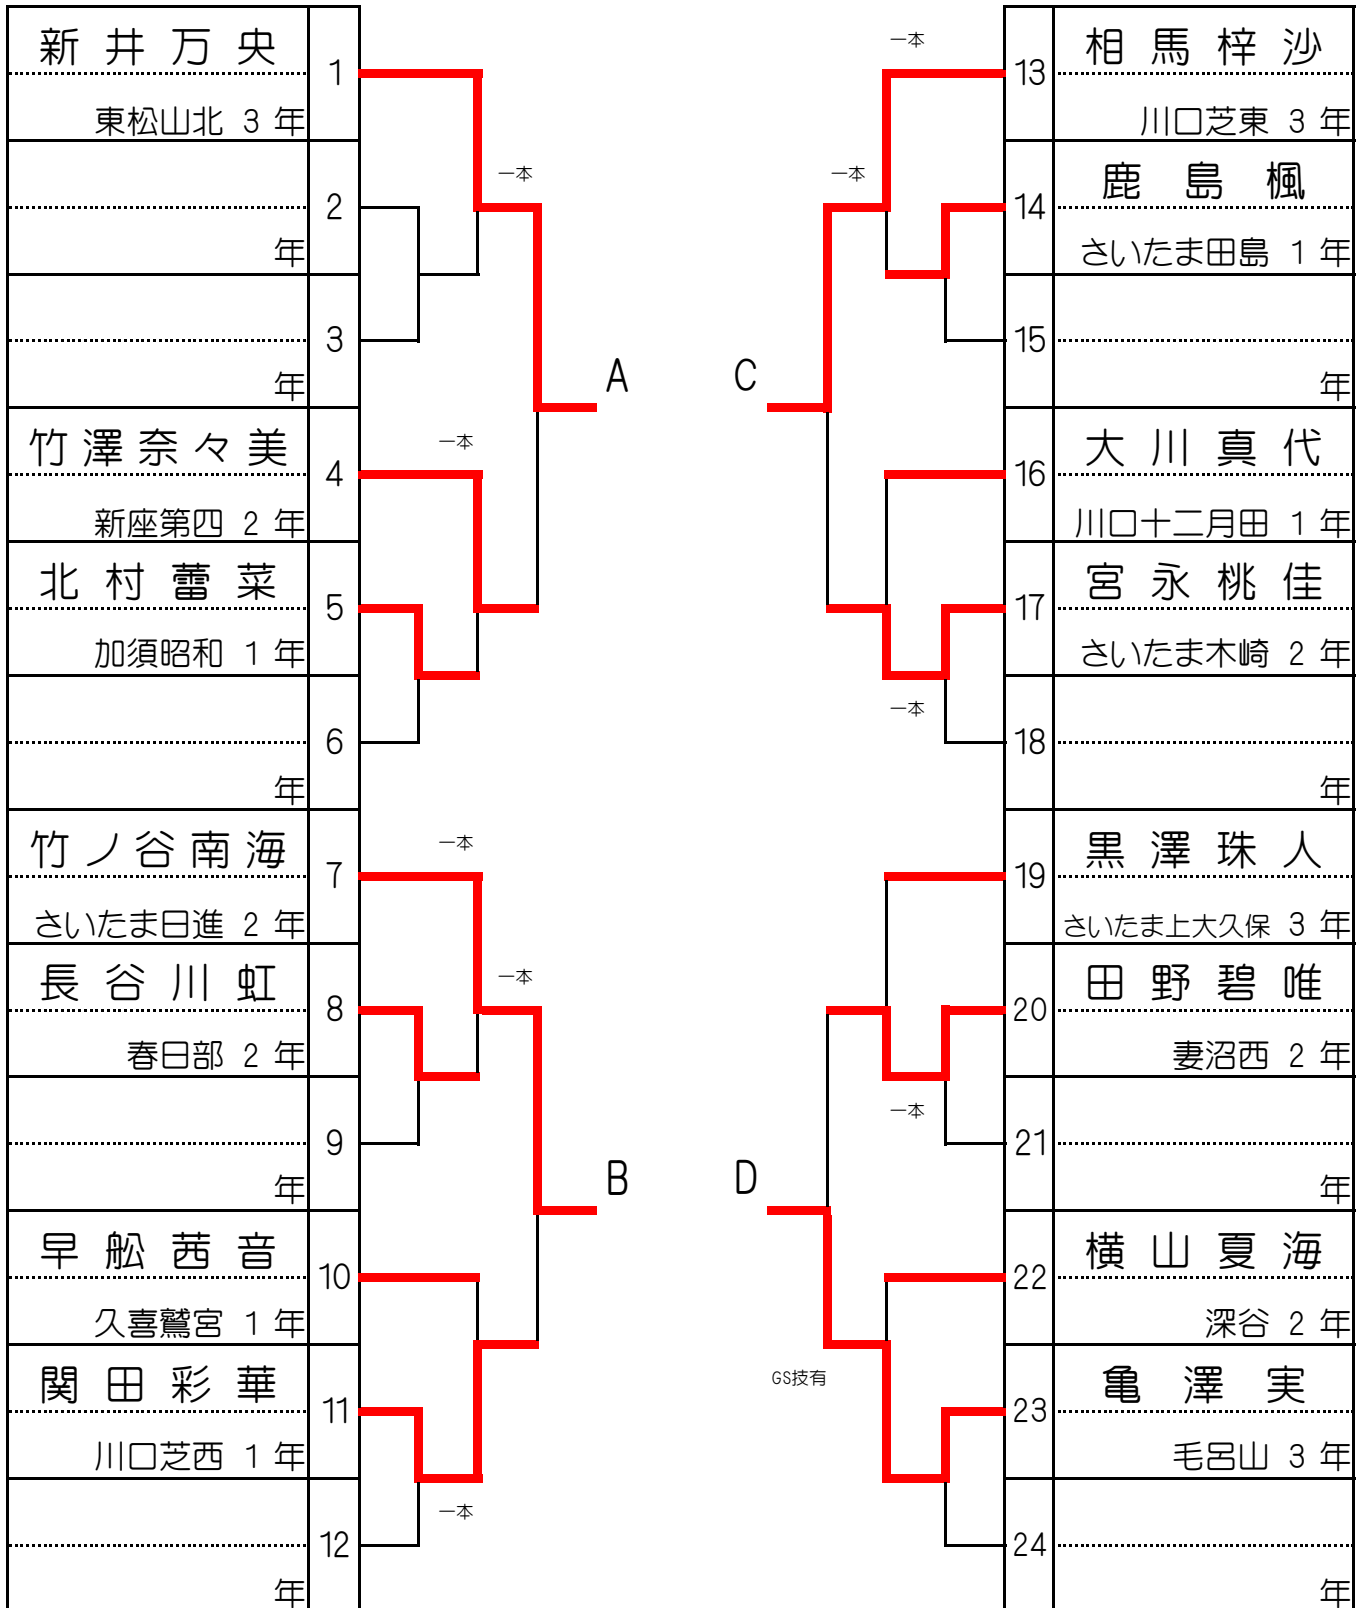

女子 70kg 超級

1	新井万央	東松山北	中学校	3勝0敗
2	相馬梓沙	川口芝東	中学校	2勝1敗
3	竹ノ谷南海	さいたま日進	中学校	1勝2敗
3	亀澤実	毛呂山	中学校	0勝3敗