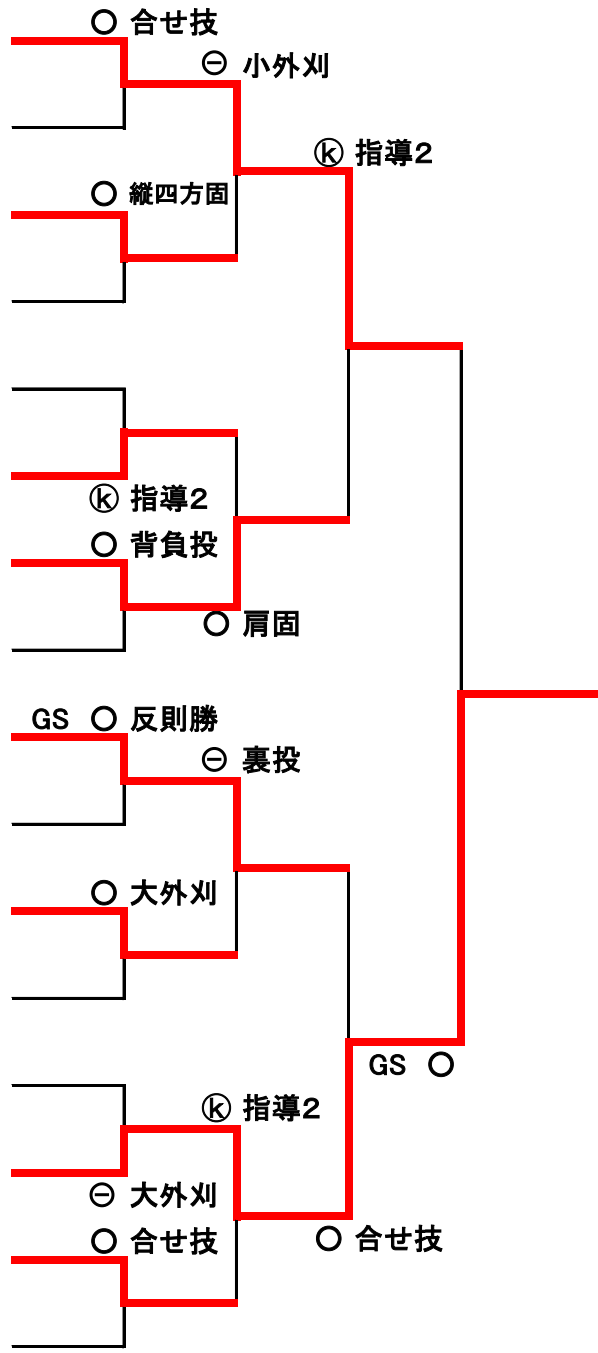

女子 44kg 級

第48回 関東中学校柔道大会
令和5年 8月9日(水) 埼玉県立武道館

順位	選手名	都県	学校名
1位	宮田 華瑠香	神奈川	平塚柔道協会
2位	川嶋 歩稀	東京	修徳
3位	磯貝 琴海	神奈川	朝飛道場
3位	橋本 琉花	群馬	前橋七

- 1 川嶋 歩稀
(東京 修徳)
- 2 中田 乃愛
(栃木 足利第一)
- 3 大里 慶咲
(茨城 つくば中央)
- 4 堀尾 結愛
(埼玉 名細)
- 5 栗原 寧彩
(千葉 八街中央)
- 6 兒嶋 彩花
(群馬 新里)
- 7 磯貝 琴海
(神奈川 朝飛道場)
- 8 飯島 優芽
(山梨 石和)
- 9 橋本 琉花
(群馬 前橋七)
- 10 軍司 みのり
(茨城 舞鶴)
- 11 市川 夢珂
(山梨 下吉田)
- 12 関川ヤングバレット 恵咲
(東京 藤村女子)
- 13 手塚 杏
(栃木 三島)
- 14 宮田 華瑠香
(神奈川 平塚柔道協会)
- 15 山崎 初音
(埼玉 田島)
- 16 樽塚 夢渚
(千葉 富士見)